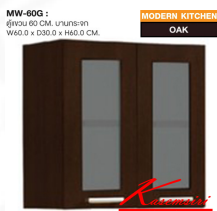

### MW-60G :

ตู้แขวน 60 CM.บานกระจก  
W60.0 x D30.0 x H60.0 CM.

MODERN KITCHEN

OAK

ชื่อสินค้า : MW-60G

หมวดหมู่สินค้า : Kitchen Sets

แบรนด์สินค้า : SURE

รายละเอียด : A Sure kitchen set with swing glass doors. Dimension (WxDxH) cm : 60x30x60.