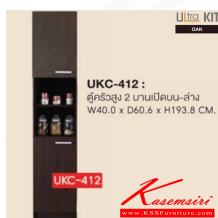

Ultra KIT

Kasemsiri
www.KSSFurniture.com

ชื่อสินค้า : UKC-412

หมวดหมู่สินค้า : Kitchen Sets

แบรนด์สินค้า : SURE

รายละเอียด : A Sure kitchen set with upper swing door and lower swing door. Dimension (WxDxH) cm : 40x60.6x193.2. Available in Oak and Beech

UKC-412(Oak)

รายละเอียด : A Sure kitchen set with upper swing door and lower swing door. Dimension (WxDxH) cm : 40x60.6x193.2. Available in Oak

ราคา 4,700 บาท

เกษมศิริเฟอร์นิเจอร์ KssFurniture.com

เลขที่ 48/5-6 หมู่ที่ 2 ตำบล ปลายบาง อำเภอ บางกรวย จังหวัด นนทบุรี 11130