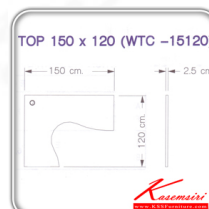

## รายการสินค้า 95016::WTC-15120

**WTC-15120 : TOP 150 x 120**  
**W150.0 x D120.0 x H2.5 CM.**

**Kasemsiri**  
www.KSSFurniture.com

WTC-15120 : TOP 150 x 120  
W150.0 x D120.0 x H2.5 CM.

WTC-15120 : TOP 150 x 120  
W150.0 x D120.0 x H2.5 CM.

**ชื่อสินค้า :** WTC-15120

**หมวดหมู่สินค้า :** Table Parts and Accessories

**แบรนด์สินค้า :** SURE

**รายละเอียด :** A Sure table topboard. Dimension (WxDxH) cm : 150x120x2.5. Available in Modern Beech and Cherry Office Sets

### WTC-15120(Modern-Beech)

**รายละเอียด :** A Sure table topboard. Dimension (WxDxH) cm : 150x120x2.5. Available in Modern Beech Office Sets

ราคา 2,400 บาท

## WTC-15120(Cherry)

**รายละเอียด :** A Sure table topboard. Dimension (WxDxH) cm : 150x120x2.5. Available in Cherry Office Sets

ราคา 2,400 บาท

บริษัท เกษมศิริเฟอร์นิเจอร์ จำกัด

เวลาทำการ 9:00-18:00 น. ทุกวันอาทิตย์