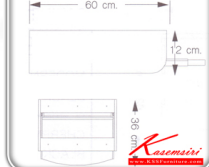

SKT-601 : ดาดคีย์บอร์ดสำหรับยึดโต๊ะ
W60.0 x D36.0 x H12.0 CM.

Win^{series}

CHERRY

BLACK

Kasemsiri
www.KSSFurniture.com

SKT-601 : ดาดคีย์บอร์ดสำหรับยึดโต๊ะ
W60.0 x D36.0 x H12.0 CM.

Win^{series}
CHERRY
BLACK

Kasemsiri
www.KSSFurniture.com

SKT-601 : ดาดคีย์บอร์ดสำหรับยึดโต๊ะ
W60.0 x D36.0 x H12.0 CM.

Win^{series}
CHERRY
BLACK

Kasemsiri
www.KSSFurniture.com

ดาดคีย์บอร์ดสำหรับยึดโต๊ะ: (SKT-601)
SIZE : W 60.0 x D 36.0 x H 12.0 CM.

Kasemsiri
www.KSSFurniture.com

KEYBOARD SLIDING (SKT-601)

Kasemsiri
www.KSSFurniture.com

KEYBOARD SLIDING (SKT-601)

ชื่อสินค้า : SKT-601

หมวดหมู่สินค้า : Office desk Sets

แบรนด์สินค้า : SURE

รายละเอียด : A Sure keyboard drawer. Dimension (WxDxH) cm : 60x12x36. Available in Modern Beech and Cherry Office Sets

SKT-601(Cherry)

รายละเอียด : A Sure keyboard drawer. Dimension (WxDxH) cm : 60x12x36. Available in Cherry Office Sets

ราคา 1,000 บาท

เกษมศิริเฟอร์นิเจอร์ KssFurniture.com

เลขที่ 48/5-6 หมู่ที่ 2 ตำบล ปลายบาง อำเภอ บางกรวย จังหวัด นนทบุรี 11130