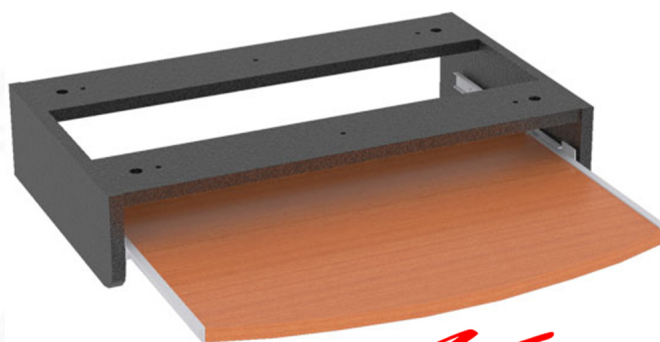

SKT-601 : ดาดคีย์บอร์ดสำหรับยึดโต๊ะ
W60.0 x D36.0 x H12.0 CM.

Win^{series}

CHERRY

BLACK

Kasemsiri
www.KSSFurniture.com

SKT-601 : ดาดคีย์บอร์ดสำหรับยึดโต๊ะ
W60.0 x D36.0 x H12.0 CM.

Win^{series}
CHERRY
BLACK

Kasemsiri
www.KSSFurniture.com

SKT-601 : ดาดคีย์บอร์ดสำหรับยึดโต๊ะ
W60.0 x D36.0 x H12.0 CM.

Win^{series}
CHERRY
BLACK

Kasemsiri
www.KSSFurniture.com

ดาดคีย์บอร์ดสำหรับยึดโต๊ะ: (SKT-601)
SIZE : W 60.0 x D 36.0 x H 12.0 CM.

Kasemsiri
www.KSSFurniture.com

KEYBOARD SLIDING (SKT-601)

Kasemsiri
www.KSSFurniture.com

KEYBOARD SLIDING (SKT-601)

ชื่อสินค้า : SKT-601

หมวดหมู่สินค้า : Office desk Sets

แบรนด์สินค้า : SURE

รายละเอียด : A Sure keyboard drawer. Dimension (WxDxH) cm : 60x12x36. Available in Modern Beech and Cherry Office Sets