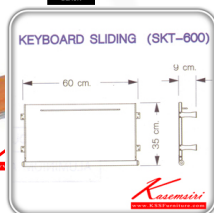

Kasemsiri
www.KSSFurniture.com

Win^{series}
CHERRY
BLACK