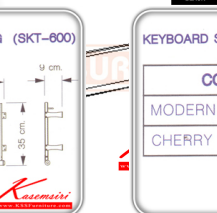

Kasemsiri
www.KSSFurniture.com

ชื่อสินค้า : SKT-600

หมวดหมู่สินค้า : Office desk Sets

แบรนด์สินค้า : SURE

รายละเอียด : A Sure keyboard drawer. Dimension (WxDxH) cm : 60x35x9. Available in Modern Beech and Cherry Office Sets

SKT-600(Cherry)

รายละเอียด : A Sure keyboard drawer. Dimension (WxDxH) cm : 60x35x9. Available in Modern Beech and Cherry Office Sets

ราคา 1,500 บาท