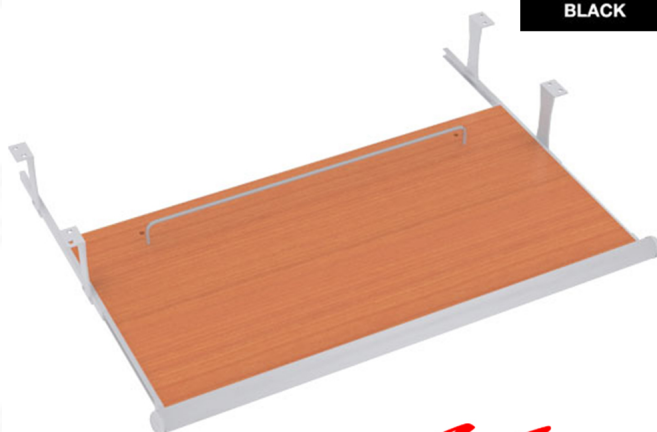

รายการสินค้า 17005::SKT-600

SKT-600 : รางเลื่อนคีย์บอร์ดสำหรับยี่คี่โต๊ะ
W60.0 x D35.0 x H9.0 CM.

Win^{series}

CHERRY

BLACK

Kasemsiri
www.KSSFurniture.com

Win^{series}
CHERRY
BLACK

Kasemsiri
www.KSSFurniture.com

Win^{series}
CHERRY
BLACK

Kasemsiri
www.KSSFurniture.com

Win^{series}
CHERRY
BLACK

Kasemsiri
www.KSSFurniture.com

ชื่อสินค้า : SKT-600

หมวดหมู่สินค้า : Office desk Sets

แบรนด์สินค้า : SURE

รายละเอียด : A Sure keyboard drawer. Dimension (WxDxH) cm : 60x35x9. Available in Modern Beech and Cherry Office Sets

SKT-600(Cherry)

รายละเอียด : A Sure keyboard drawer. Dimension (WxDxH) cm : 60x35x9. Available in Modern Beech and Cherry Office Sets

ราคา 1,500 บาท