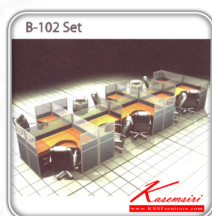

## รายการสินค้า 1813580033::B-102-Set

ชื่อสินค้า : B-102-Set

หมวดหมู่สินค้า : Office desk Sets

แบรนด์สินค้า : SURE

รายละเอียด : A Sure office set with Black PVC/fabric miniscreens. Dimension (WxDxH) cm : 266x762x120

### B-102-Set(Black-PVC)

รายละเอียด : A Sure office set with Black PVC miniscreens. Dimension (WxDxH) cm : 266x762x120

ราคา 100,900 บาท