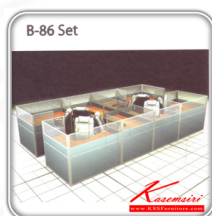

ชื่อสินค้า : B-86-Set

หมวดหมู่สินค้า : Office desk Sets

แบรนด์สินค้า : SURE

รายละเอียด : A Sure office set with Black PVC/fabric miniscreens. Dimension (WxDxH) cm : 306x550x120

B-86-Set(Black-PVC)

รายละเอียด : A Sure office set with Black PVC miniscreens. Dimension (WxDxH) cm : 306x550x120

ราคา 94,900 บาท

B-86-Set(Fabric)

รายละเอียด : A Sure office set with fabric miniscreens. Dimension (WxDxH) cm : 306x550x120

ราคา 106,000 บาท

บริษัท เกษมศิริเฟอร์นิเจอร์ จำกัด

เวลาทำการ 9:00-18:00 น. ทุกวันอาทิตย์