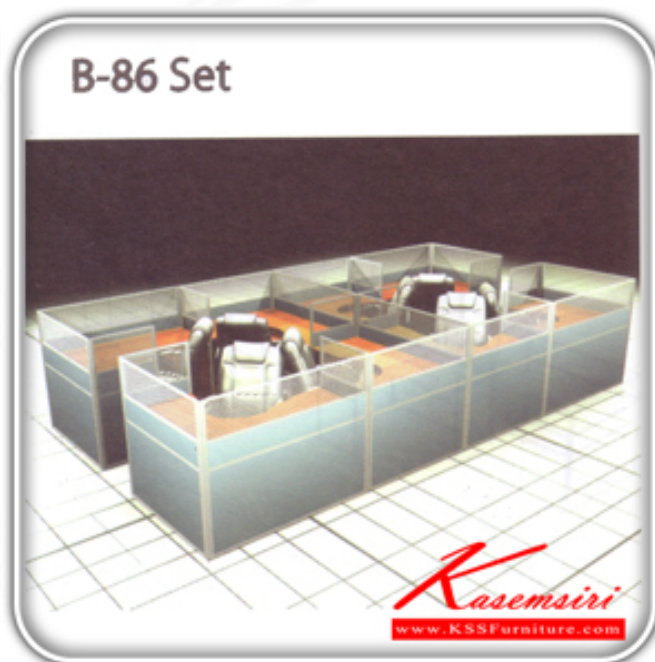

ชื่อสินค้า : B-86-Set

หมวดหมู่สินค้า : Office desk Sets

แบรนด์สินค้า : SURE

รายละเอียด : A Sure office set with Black PVC/fabric miniscreens. Dimension (WxDxH) cm : 306x550x120

B-86-Set(Black-PVC)

รายละเอียด : A Sure office set with Black PVC miniscreens. Dimension (WxDxH) cm : 306x550x120

ราคา 94,900 บาท

B-86-Set(Fabric)

รายละเอียด : A Sure office set with fabric miniscreens. Dimension (WxDxH) cm : 306x550x120

ราคา 106,000 บาท

บริษัท เกษมศิริเฟอร์นิเจอร์ จำกัด

เวลาทำการ 9:00-18:00 น. ทุกวันอาทิตย์