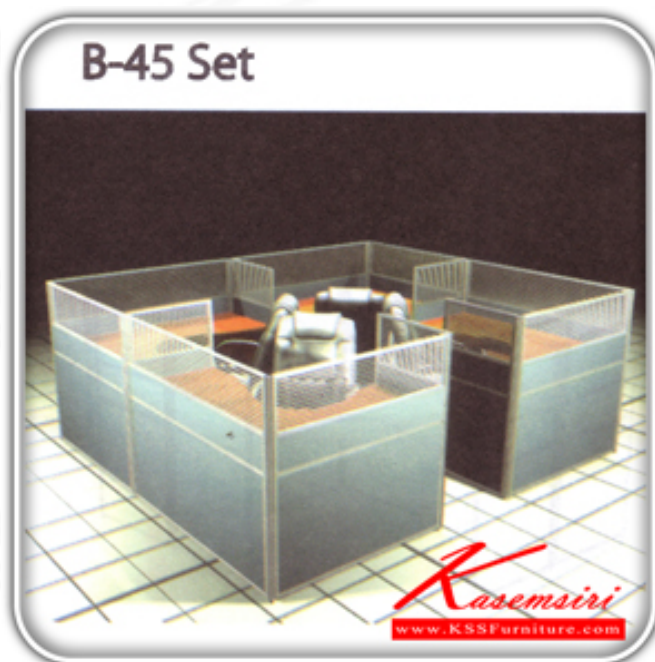

ชื่อสินค้า : B-45-Set

หมวดหมู่สินค้า : Office desk Sets

แบรนด์สินค้า : SURE

รายละเอียด : A Sure office set with Black PVC/fabric miniscreens. Dimension (WxDxH) cm : 276x306x120

B-45-Set(Black-PVC)

รายละเอียด : A Sure office set with Black PVC miniscreens. Dimension (WxDxH) cm : 276x306x120

ราคา 52,200 บาท

B-45-Set(Fabric)

รายละเอียด : A Sure office set with fabric miniscreens. Dimension (WxDxH) cm : 276x306x120

ราคา 58,400 บาท

บริษัท เกษมศิริเฟอร์นิเจอร์ จำกัด

เวลาทำการ 9:00-18:00 น. ทุกวันอาทิตย์