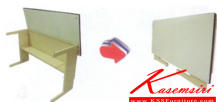

TMT-60120 : W120xD60xH75 CM.
 TMT-60150 : W150xD60xH75 CM.
 TMT-60180 : W180xD60xH75 CM.

Kasemsiri
www.KSSFurniture.com

TMT-60120 : W120xD60xH75 CM.
 TMT-60150 : W150xD60xH75 CM.
 TMT-60180 : W180xD60xH75 CM.

โต๊ะประชุมแบบพับได้

TMT-60120 : W120xD60xH75 CM.
 TMT-60150 : W150xD60xH75 CM.
 TMT-60180 : W180xD60xH75 CM.

ชื่อสินค้า : TMT-120-150-180

หมวดหมู่สินค้า : Conference Tables

แบรนด์สินค้า : TOKAI

รายละเอียด : A Tokai folding conference table with melamine laminated sheet on surface. Available in 3 sizes.

TMT-60120

รายละเอียด : A Tokai folding conference table with melamine laminated sheet on surface. Dimension (WxDxH) cm : 120x60x75

ราคา 5,100 บาท

TMT-60150

รายละเอียด : A Tokai folding conference table with melamine laminated sheet on surface. Dimension (WxDxH) cm : 150x60x75