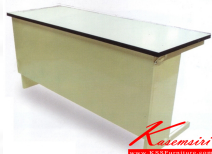

Kasemsiri
KSSFurniture.com

www.kssfurniture.com

Tel : 02-403-1044, 02-403-1055

Mobile : 083-082-8212

Fax : 02-403-1094

Email : kssfurntiure2u@hotmail.com

หยุดทุกวันอาทิตย์ เปิด 9.00-18.00

รายการสินค้า 42032::TMT-120-150-180

TMT-60120 : W120xD60xH75 CM.
 TMT-60150 : W150xD60xH75 CM.
 TMT-60180 : W180xD60xH75 CM.

Kasemsiri
www.KSSFurniture.com

TMT-60120 : W120xD60xH75 CM.
 TMT-60150 : W150xD60xH75 CM.
 TMT-60180 : W180xD60xH75 CM.

TMT-60120

รายละเอียด : A Tokai folding conference table with melamine laminated sheet on surface. Dimension (WxDxH) cm : 120x60x75

ราคา 5,100 บาท

TMT-60150

รายละเอียด : A Tokai folding conference table with melamine laminated sheet on surface. Dimension (WxDxH) cm : 150x60x75