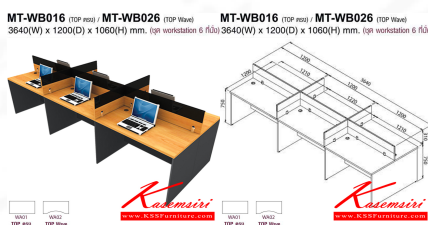

รายการสินค้า 46010::MT-WB016,MT-WB026

MT-WB016 (TOP ตรง) / **MT-WB026** (TOP Wave)
3640(W) x 1200(D) x 1060(H) mm. (ชุด workstation 6 ที่นั่ง)

Workstation Series B

ชื่อสินค้า : MT-WB016-026

หมวดหมู่สินค้า : Office desk Sets

แบรนด์สินค้า : MO-TECH

รายละเอียด : A Mo-Tech office set for 6 persons with straight/curved top board. Dimension (WxDxH) cm : 364x120x106. Partitions color available upon customers request

MT-WB016

รายละเอียด : A Mo-Tech office set for 6 persons with straight top board. Dimension (WxDxH) cm : 364x120x106. Partitions color available upon customers request

ราคา 28,000 บาท