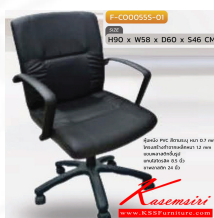

Kasemsiri
KSSFurniture.com

www.kssfurniture.com

Tel : 02-403-1044, 02-403-1055

Mobile : 083-082-8212

Fax : 02-403-1094

Email : kssfurntiure2u@hotmail.com

หยุดทุกวันอาทิตย์ เปิด 9.00-18.00

รายการสินค้า 18006::F-C00055S-01

ชื่อสินค้า : F-C00055S-01

หมวดหมู่สินค้า : Office Chairs

แบรนด์สินค้า : INDESIGN

รายละเอียด : เก้าอี้สำนักงาน F-C00055S-01 ขนาด ก580xล600xส900 S46 มม. หุ้มหนังด้วย PVC ขาพลาสติก INDESIGN เก้าอี้สำนักงาน

F-C00055S-01

รายละเอียด : เก้าอี้สำนักงาน F-C00055S-01 ขนาด ก580xล600xส900 S46 มม. หุ้มหนังด้วย PVC ขาพลาสติก INDESIGN เก้าอี้สำนักงาน

ราคา 2,200 บาท

เกษมศิริเฟอร์นิเจอร์ KssFurniture.com

เลขที่ 48/5-6 หมู่ที่ 2 ตำบล ปลายบาง อำเภอบางกรวย จังหวัด นนทบุรี 11130