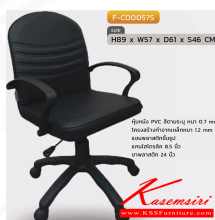

Kasemsiri
KSSFurniture.com

www.kssfurniture.com

Tel : 02-403-1044, 02-403-1055

Mobile : 083-082-8212

Fax : 02-403-1094

Email : kssfurntiure2u@hotmail.com

หยุดทุกวันอาทิตย์ เปิด 9.00-18.00

รายการสินค้า 89026::F-C00057S

ชื่อสินค้า : F-C00057S

หมวดหมู่สินค้า : Office Chairs

แบรนด์สินค้า : INDESIGN

รายละเอียด : เก้าอี้สำนักงาน รุ่น F-C00057S ขนาด ก570xล610xส890 S46 มม. หุ้มหนังด้วย PVC ขาพลาสติก INDESIGN เก้าอี้สำนักงาน

F-C00057S

รายละเอียด : เก้าอี้สำนักงาน รุ่น F-C00057S ขนาด ก570xล610xส890 S46 มม. หุ้มหนังด้วย PVC ขาพลาสติก INDESIGN เก้าอี้สำนักงาน

ราคา 1,800 บาท

เกษมศิริเฟอร์นิเจอร์ KssFurniture.com

เลขที่ 48/5-6 หมู่ที่ 2 ตำบล ปลายบาง อำเภอ บางกรวย จังหวัด นนทบุรี 11130