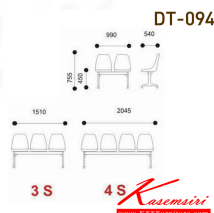

### DT094

2 seats : W99 D54 H75.5 CM.

DT094

2 seats : W99 D54 H75.5 CM.

DT-094

2 seats : W99 D54 H75.5 CM.

### DT094

2 seats : W99 D54 H75.5 CM.  
3 seats : W151 D54 H75.5 CM.  
4 seats : W204.5 D54 H75.5 CM.

DT-094

990  
840  
2050  
1510  
2045

3 S 4 S

DT-094

ชื่อสินค้า : DT-094-2S-3S-4S

หมวดหมู่สินค้า : visitor's chair

### DT-094-2S

รายละเอียด : A VC row chair for 2 persons with fiberglass seat and aluminium base. Dimension (WxDxH) cm : 99x52x73 VC visitor's chair

ราคา 6,400 บาท

### DT-094-4S

**รายละเอียด :** A VC row chair for 4 persons with fiberglass seat and aluminium base. Dimension (WxDxH) cm : 204.5x52x73 VC visitor's chair

ราคา 9,500 บาท

บริษัท เกษมศิริเฟอร์นิเจอร์ จำกัด