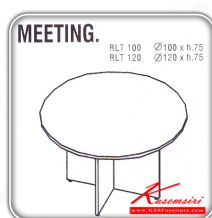

Kasemsiri
KSSFurniture.com

www.kssfurniture.com

Tel : 02-403-1044, 02-403-1055

Mobile : 083-082-8212

Fax : 02-403-1094

Email : kssfurntiure2u@hotmail.com

หยุดทุกวันอาทิตย์ เปิด 9.00-18.00

รายการสินค้า 54050::RLT-100,RLT-120

RLT-100,RLT-120

LIGHT

โต๊ะประชุม RLT 100 W100 x H75
RLT 120 W120 x H75

ชื่อสินค้า : RLT-100-120

หมวดหมู่สินค้า : Conference Tables

แบรนด์สินค้า : ITOKI

รายละเอียด : An Itoki round conference table. Dimension (WxDxH) cm: 100x100x75/120x120x75.

Available in Cherry-Black ITOKI Conference Tables

RLT-100

รายละเอียด : An Itoki round conference table. Dimension (WxDxH) cm: 100x100x75. Available in Cherry-Black ITOKI Conference Tables

ราคา 4,700 บาท

RLT-120

รายละเอียด : An Itoki round conference table. Dimension (WxDxH) cm: 120x120x75. Available in Cherry-Black ITOKI Conference Tables

ราคา 5,500 บาท

บริษัท เกษมศิริเฟอร์นิเจอร์ จำกัด

เวลาทำการ 9:00-18:00 น. ทุกวันอาทิตย์