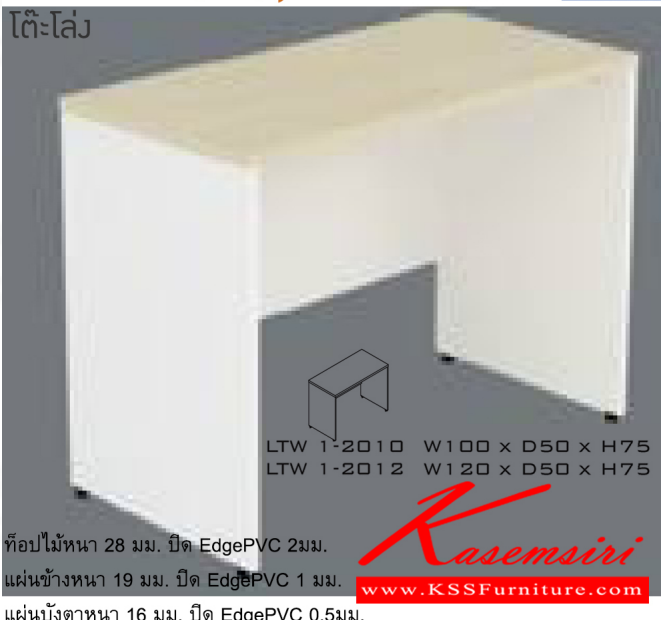

### LTW-1-2010,LTW-1-2012 LIGHT

ชื่อสินค้า : LTW-1-2010-2012

หมวดหมู่สินค้า : Melamine Office Tables

แบรนด์สินค้า : ITOKI

รายละเอียด : An Itoki melamine office table. Dimension (WxDxH) cm : 100x50x75/120x50x75.

### LTW-1-2010

รายละเอียด : An Itoki melamine office table. Dimension (WxDxH) cm : 100x50x75. Available in Cherry-Black ITOKI Melamine Office Tables ITOKI Melamine Office Tables

ราคา 2,300 บาท