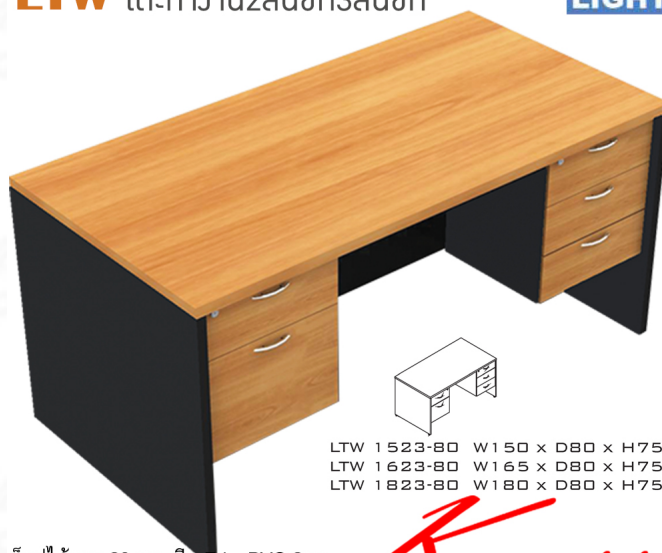

รายการสินค้า 06097::LTW(โต๊ะทำงาน2ลิ้นชัก3ลิ้นชัก)

LTW โต๊ะทำงาน2ลิ้นชัก3ลิ้นชัก

LIGHT

LTW 1523-80 W150 x D80 x H75
LTW 1623-80 W165 x D80 x H75
LTW 1823-80 W180 x D80 x H75

ท็อปไม้หนา 28 มม. ปิด EdgePVC 2 มม.

แผ่นข้างหนา 19 มม. ปิด EdgePVC 1 มม.

แผ่นบังตาหนา 16 มม. ปิด EdgePVC 0.5 มม.

Kasemsiri
www.KSSFurniture.com

LTW โต๊ะทำงาน2ลิ้นชัก3ลิ้นชัก

LIGHT LTW โต๊ะทำงาน2ลิ้นชัก3ลิ้นชัก

LIGHT

LTW 1523-80	150 x 80 x 75
LTW 1623-80	165 x 80 x 75
LTW 1823-80	180 x 80 x 75

DESK.

ชื่อสินค้า : LTW-1523-1623-1823-80

หมวดหมู่สินค้า : Melamine Office Tables

แบรนด์สินค้า : ITOKI

รายละเอียด : An Itoki melamine office table with 3 drawers on right and 2 drawers on left. Available in 3 sizes. Available in Cherry-Black ITOKI Melamine Office Tables ITOKI Melamine Office Tables

LTW-1523-80

รายละเอียด : An Itoki melamine office table with 3 drawers on right and 2 drawers on left.

Dimension (WxDxH) cm : 150x80x75. Available in Cherry-Black ITOKI Melamine Office Tables ITOKI Melamine Office Tables

ราคา 10,600 บาท