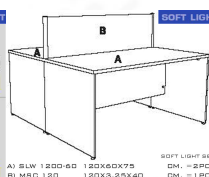

A) SLW 1200-60 120x60x75
B) MSC 120 120x3.25x40
SOFT LIGHT SETS
GM = 2 PCS.
CM = 1 PCS.

ชื่อสินค้า : SOFT-LIGHT-SET8

หมวดหมู่สินค้า : Office desk Sets

แบรนด์สินค้า : ITOKI

รายละเอียด : ชุดโต๊ะทำงาน ขนาดโดยรวม ก1200xล1200xส1150มม. อีโตกิ ชุดโต๊ะทำงาน อีโตกิ ชุดโต๊ะทำงาน

SOFT-LIGHT-SET8

รายละเอียด : ชุดโต๊ะทำงาน ขนาดโดยรวม ก1200xล1200xส1150มม. อีโตกิ ชุดโต๊ะทำงาน อีโตกิ ชุดโต๊ะทำงาน

ราคา 7,600 บาท