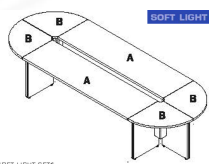

SOFT-LIGHT-SET6
A) ESSL 210 210x60x75
B) ESSL 60 65x65x75
C) ESSL 60 65x65x75
DM. = 3PDS
DM. = 4PDS

SOFT LIGHT SET 6

CODE	W x D x H
1) ESSL 210 ใช้ประกอบโต๊ะ (2 pcs.)	210 x 60 x 75
2) ESSL 60 ใช้ประกอบโต๊ะ (4 pcs.)	65 x 65 x 75

Kasemsiri
www.KSSFurniture.com