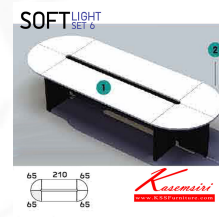

ชื่อสินค้า : SOFT-LIGHT-SET6

หมวดหมู่สินค้า : Conference Tables

แบรนด์สินค้า : ITOKI

รายละเอียด : ชุดโต๊ะประชุม 8-10 ที่นั่ง

ขนาดโดยรวม ก4500xล1600xส1200มม. อีโตกิ โต๊ะประชุม อีโตกิ โต๊ะประชุม

SOFT-LIGHT-SET6

รายละเอียด : ชุดโต๊ะประชุม 8-10 ที่นั่ง

ขนาดโดยรวม ก4500xล1600xส1200มม. อีโตกิ โต๊ะประชุม อีโตกิ โต๊ะประชุม

ราคา 26,500 บาท