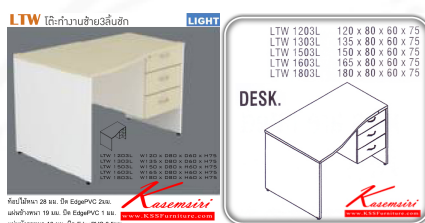

LTW	ขนาด
LTW 1203L	120 x 80 x 60 x 75
LTW 1303L	135 x 80 x 60 x 75
LTW 1503L	150 x 80 x 60 x 75
LTW 1603L	165 x 80 x 60 x 75
LTW 1803L	180 x 80 x 60 x 75

ชื่อสินค้า : LTW-L

หมวดหมู่สินค้า : Melamine Office Tables

แบรนด์สินค้า : ITOKI

รายละเอียด : An Itoki melamine office table with 3 drawers on right. Available in 5 sizes. Available in Cherry-Black ITOKI Melamine Office Tables

LTW-1203L

รายละเอียด : An Itoki melamine office table with 3 drawers on right. Dimension (WxDxH) cm : 120x80x60x75. Available in Cherry-Black ITOKI Melamine Office Tables

ราคา 6,800 บาท