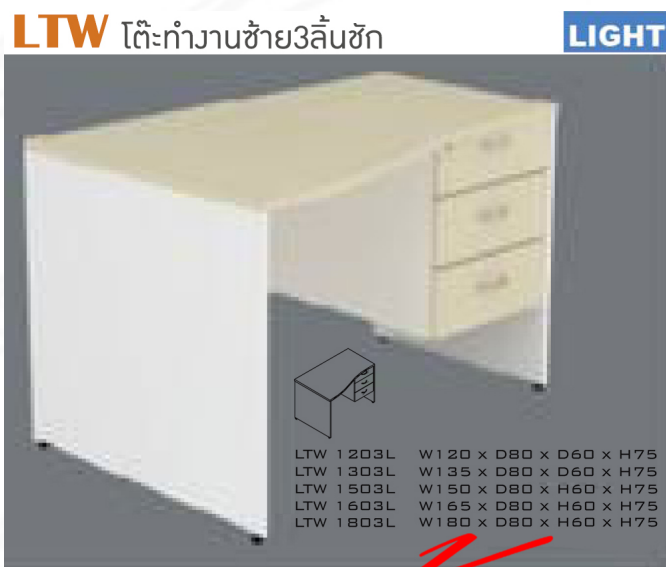

รายการสินค้า 52090::LTW(โต๊ะทำงานซ้าย3ลิ้นชัก)

ท็อปไม้หนา 28 มม. ปิด EdgePVC 2 มม.

แผ่นข้างหนา 19 มม. ปิด EdgePVC 1 มม.

แผ่นบังตาหนา 16 มม. ปิด EdgePVC 0.5 มม.

Kasemsiri
www.KSSFurniture.com