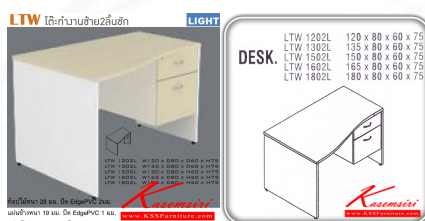

Kasemsiri
KSSFurniture.com

www.kssfurniture.com

Tel : 02-403-1044, 02-403-1055

Mobile : 083-082-8212

Fax : 02-403-1094

Email : kssfurntiure2u@hotmail.com

หยุดทุกวันอาทิตย์ เปิด 9.00-18.00

รายการสินค้า 61040::LTW(โต๊ะทำงานซ้าย2ลิ้นชัก)

ท็อปไม้หนา 28 มม. ปิด EdgePVC 2 มม.

แผ่นข้างหนา 19 มม. ปิด EdgePVC 1 มม.

แผ่นบังตาหนา 16 มม. ปิด EdgePVC 0.5 มม.

ชื่อสินค้า : LTW-L

หมวดหมู่สินค้า : Melamine Office Tables

แบรนด์สินค้า : ITOKI

รายละเอียด : An Itoki melamine office table with 2 drawers on right. Available in 5 sizes. Available in Cherry-Black ITOKI Melamine Office Tables

LTW-1202L

รายละเอียด : An Itoki melamine office table with 2 drawers on right. Dimension (WxDxH) cm : 120x80x60x75. Available in Cherry-Black ITOKI Melamine Office Tables

ราคา 6,600 บาท

LTW-1302L

รายละเอียด : An Itoki melamine office table with 2 drawers on right. Dimension (WxDxH) cm : 135x80x60x75. Available in Cherry-Black ITOKI Melamine Office Tables

ราคา 7,400 บาท

LTW-1502L

รายละเอียด : An Itoki melamine office table with 2 drawers on right. Dimension (WxDxH) cm : 150x80x60x75. Available in Cherry-Black ITOKI Melamine Office Tables

ราคา 8,300 บาท

LTW-1602L