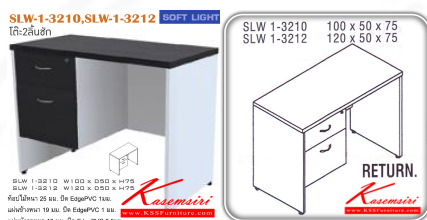

### SLW-1-3210,SLW-1-3212 SOFT LIGHT

โต๊ะ 2 ลิ้นชัก

SLW 1-3210 W100 X D50 X H75  
SLW 1-3212 W120 X D50 X H75

ท็อปไม้หนา 25 มม. บิด EdgePVC 1 มม.

แผ่นข้างหนา 19 มม. บิด EdgePVC 1 มม.

แผ่นบังตาหนา 16 มม. บิด EdgePVC 0.5 มม.

**Kasemsiri**  
www.KSSFurniture.com

ชื่อสินค้า : SLW-1-3210-3212

หมวดหมู่สินค้า : Melamine Office Tables

แบรนด์สินค้า : ITOKI

รายละเอียด : An Itoki melamine office table with 2 drawers on left. Dimension (WxDxH) cm : 100x50x75/120x50x75. Available in Cherry-Black ITOKI Melamine Office Tables ITOKI Melamine Office Tables

### SLW-1-3210

รายละเอียด : An Itoki melamine office table with 2 drawers on left. Dimension (WxDxH) cm : 100x50x75. Available in Cherry-Black ITOKI Melamine Office Tables ITOKI Melamine Office Tables

ราคา 4,200 บาท

## SLW-1-3212

**รายละเอียด :** An Itoki melamine office table with 2 drawers on left. Dimension (WxDxH) cm : 120x50x75. Available in Cherry-Black ITOKI Melamine Office Tables ITOKI Melamine Office Tables