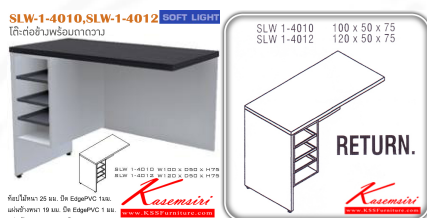

### SLW-1-4010,SLW-1-4012 SOFT LIGHT

โต๊ะต่อข้างพร้อมถาดวาง

ท็อปไม้หนา 25 มม. ปิด EdgePVC 1 มม.

แผ่นข้างหนา 19 มม. ปิด EdgePVC 1 มม.

แผ่นบังตาหนา 16 มม. ปิด EdgePVC 0.5 มม.

**Kasemsiri**  
www.KSSFurniture.com

ชื่อสินค้า : SLW-1-4010-4012

หมวดหมู่สินค้า : Melamine Office Tables

แบรนด์สินค้า : ITOKI

รายละเอียด : An Itoki melamine office table with right connector and open shelves on left.

Dimension (WxDxH) cm : 100x50x75/120x50x75. Available in Cherry-Black ITOKI Melamine Office Tables ITOKI Melamine Office Tables

### SLW-1-4010

รายละเอียด : An Itoki melamine office table with right connector and open shelves on left.

Dimension (WxDxH) cm : 100x50x75. Available in Cherry-Black ITOKI Melamine Office Tables ITOKI Melamine Office Tables

## SLW-1-4012

**รายละเอียด :** An Itoki melamine office table with right connector and open shelves on left.  
Dimension (WxDxH) cm : 120x50x75. Available in Cherry-Black ITOKI Melamine Office Tables ITOKI Melamine Office Tables