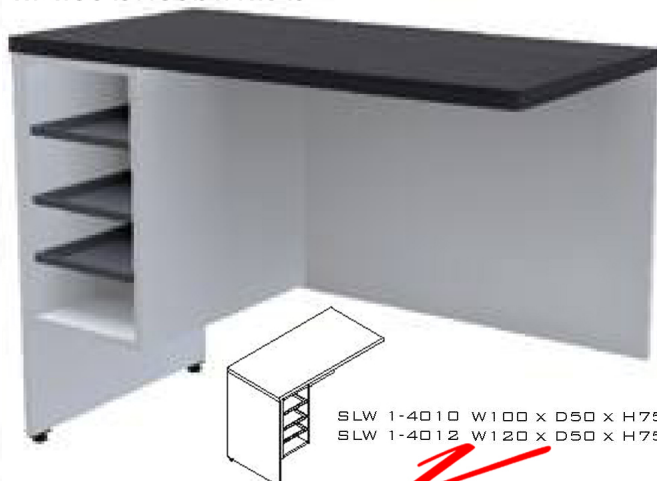

### SLW-1-4010,SLW-1-4012 SOFT LIGHT

โต๊ะต่อข้างพร้อมถาดวาง

ท็อปไม้หนา 25 มม. ปิด EdgePVC 1 มม.

แผ่นข้างหนา 19 มม. ปิด EdgePVC 1 มม.

แผ่นบังตาหนา 16 มม. ปิด EdgePVC 0.5 มม.

**Kasemsiri**  
www.KSSFurniture.com

ชื่อสินค้า : SLW-1-4010-4012

หมวดหมู่สินค้า : Melamine Office Tables

แบรนด์สินค้า : ITOKI

รายละเอียด : An Itoki melamine office table with right connector and open shelves on left.

Dimension (WxDxH) cm : 100x50x75/120x50x75. Available in Cherry-Black ITOKI Melamine Office Tables ITOKI Melamine Office Tables

### SLW-1-4010

รายละเอียด : An Itoki melamine office table with right connector and open shelves on left.

Dimension (WxDxH) cm : 100x50x75. Available in Cherry-Black ITOKI Melamine Office Tables ITOKI Melamine Office Tables

## SLW-1-4012

**รายละเอียด :** An Itoki melamine office table with right connector and open shelves on left.  
Dimension (WxDxH) cm : 120x50x75. Available in Cherry-Black ITOKI Melamine Office Tables ITOKI Melamine Office Tables