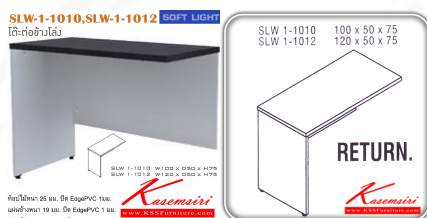

SLW-1-1010,SLW-1-1012 SOFT LIGHT

โต๊ะต่อข้างโล่

SLW 1-1010 W100 x D50 x H75
SLW 1-1012 W120 x D50 x H75

Kasemsiri
www.KSSFurniture.com

ท็อปไม้หนา 25 มม. ปิด EdgePVC 1 มม.

แผ่นข้างหนา 19 มม. ปิด EdgePVC 1 มม.

แผ่นบังตาหนา 16 มม. ปิด EdgePVC 0.5 มม.

ชื่อสินค้า : SLW-1-1010-1012

หมวดหมู่สินค้า : Melamine Office Tables

แบรนด์สินค้า : ITOKI

รายละเอียด : An Itoki melamine office table with right connector. Dimension (WxDxH) cm : 100x50x75/120x50x75. Available in Cherry-Black ITOKI Melamine Office Tables ITOKI Melamine Office Tables

SLW-1-1010

รายละเอียด : An Itoki melamine office table with right connector. Dimension (WxDxH) cm : 100x50x75. Available in Cherry-Black ITOKI Melamine Office Tables ITOKI Melamine Office Tables

ราคา 1,800 บาท

SLW-1-1012

รายละเอียด : An Itoki melamine office table with right connector. Dimension (WxDxH) cm : 120x50x75. Available in Cherry-Black ITOKI Melamine Office Tables ITOKI Melamine Office Tables

ราคา 2,100 บาท