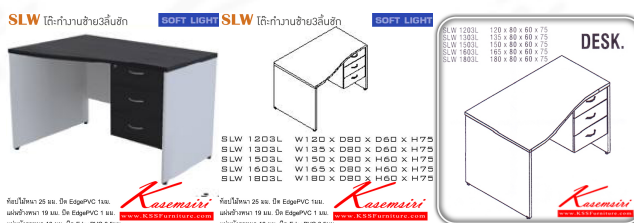

SLW โต๊ะทำงานซ้าย3ลิ้นชัก

SOFT LIGHT

ท็อปไม้หนา 25 มม. ปิด EdgePVC 1 มม.

แผ่นข้างหนา 19 มม. ปิด EdgePVC 1 มม.

แผ่นบังตาหนา 16 มม. ปิด EdgePVC 0.5 มม.

Kasemsiri
www.KSSFurniture.com

ชื่อสินค้า : SLW-1203L-1303L-1503L-1603L-1803L

หมวดหมู่สินค้า : Melamine Office Tables

แบรนด์สินค้า : ITOKI

รายละเอียด : An Itoki melamine office table with 3 drawers on right. Available in 5 sizes. Available in Cherry-Black ITOKI Melamine Office Tables

SLW-1203L

รายละเอียด : An Itoki melamine office table with 3 drawers on right. Dimension (WxDxH) cm : 120x80x60x75. Available in Cherry-Black ITOKI Melamine Office Tables

ราคา 6,100 บาท

SLW-1303L

รายละเอียด : An Itoki melamine office table with 3 drawers on right. Dimension (WxDxH) cm : 135x80x60x75. Available in Cherry-Black ITOKI Melamine Office Tables

ราคา 7,000 บาท

SLW-1503L

รายละเอียด : An Itoki melamine office table with 3 drawers on right. Dimension (WxDxH) cm : 150x80x60x75. Available in Cherry-Black ITOKI Melamine Office Tables

ราคา 7,400 บาท

SLW-1603L