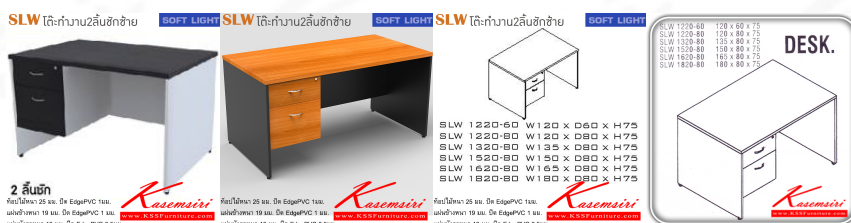

SLW โต๊ะทำงาน2ลิ้นชักซ้าย

SOFT LIGHT

2 ลิ้นชัก

ท็อปไม้หนา 25 มม. ปิด EdgePVC 1 มม.

แผ่นข้างหนา 19 มม. ปิด EdgePVC 1 มม.

แผ่นนั่งหนา 16 มม. ปิด EdgePVC 0.5 มม.

ชื่อสินค้า : SLW-1220-1320-1520-1620-1820

หมวดหมู่สินค้า : Melamine Office Tables

แบรนด์สินค้า : ITOKI

รายละเอียด : An Itoki melamine office table with 2 drawers on left. Available in 6 sizes. Available in Cherry-Black ITOKI Melamine Office Tables ITOKI Melamine Office Tables

SLW-1220-60

รายละเอียด : An Itoki melamine office table with 2 drawers on left. Dimension (WxDxH) cm : 120x60x75. Available in Cherry-Black ITOKI Melamine Office Tables ITOKI Melamine Office Tables

ราคา 4,800 บาท

SLW-1220-80

รายละเอียด : An Itoki melamine office table with 2 drawers on left. Dimension (WxDxH) cm : 120x80x75. Available in Cherry-Black ITOKI Melamine Office Tables ITOKI Melamine Office Tables

ราคา 6,100 บาท

SLW-1320-80