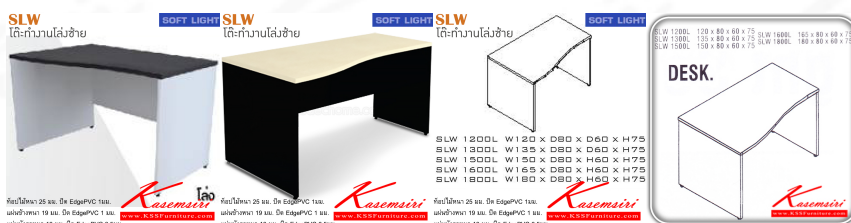

### โต๊ะทำงานโล่งซ้าย

SOFT LIGHT

ท็อปไม้หนา 25 มม. บิด EdgePVC 1 มม.

แผ่นข้างหนา 19 มม. บิด EdgePVC 1 มม.

แผ่นบังตาหนา 16 มม. บิด EdgePVC 0.5 มม.

ชื่อสินค้า : SLW-1200L-1300L-1500L-1600L-1800L

หมวดหมู่สินค้า : Melamine Office Tables

แบรนด์สินค้า : ITOKI

รายละเอียด : An Itoki melamine office table. Available in 5 sizes. Available in Cherry-Black ITOKI Melamine Office Tables

### SLW-1200L

รายละเอียด : An Itoki melamine office table. Dimension (WxDxH) cm : 120x80x60x75. Available in Cherry-Black ITOKI Melamine Office Tables

ราคา 3,700 บาท

### SLW-1300L

**รายละเอียด :** An Itoki melamine office table. Dimension (WxDxH) cm : 135x80x60x75. Available in Cherry-Black ITOKI Melamine Office Tables

ราคา 4,600 บาท