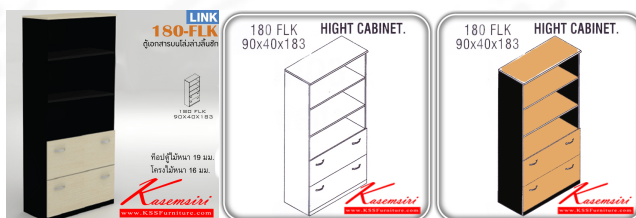

## รายการสินค้า 771579696::180-FLK

ชื่อสินค้า : 180-FLK

หมวดหมู่สินค้า : Cabinets

แบรนด์สินค้า : ITOKI

รายละเอียด : An Itoki cabinet with upper open shelves and 2 lower drawers. Dimension (WxDxH) cm : 90x40x183 ITOKI Cabinets

### 180-FLK

รายละเอียด : An Itoki cabinet with upper open shelves and 2 lower drawers. Dimension (WxDxH) cm : 90x40x183 ITOKI Cabinets

ราคา 10,500 บาท

เกษมศิริเฟอร์นิเจอร์ KssFurniture.com

เลขที่ 48/5-6 หมู่ที่ 2 ตำบล ปลายบาง อำเภอ บางกรวย จังหวัด นนทบุรี 11130