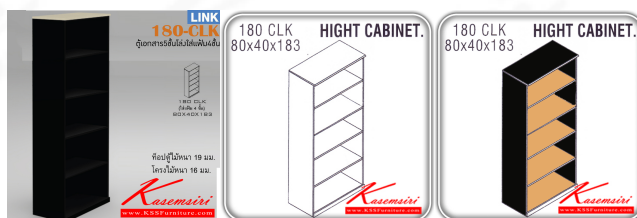

ชื่อสินค้า : 180-CLK

หมวดหมู่สินค้า : Cabinets

แบรนด์สินค้า : ITOKI

รายละเอียด : An Itoki cabinet with open shelves. Dimension (WxDxH) cm : 80x40x183 ITOKI Cabinets

180-CLK

รายละเอียด : An Itoki cabinet with open shelves. Dimension (WxDxH) cm : 80x40x183 ITOKI Cabinets