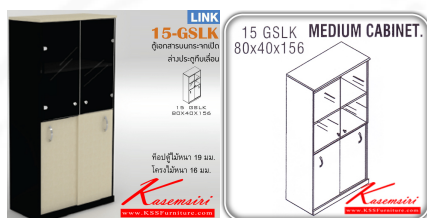

## รายการสินค้า 411338862::15-GSLK

ชื่อสินค้า : 15-GSLK

หมวดหมู่สินค้า : Cabinets

แบรนด์สินค้า : ITOKI

รายละเอียด : An Itoki cabinet with upper double swing glass doors and lower sliding doors.

Dimension (WxDxH) cm : 80x40x156 ITOKI Cabinets

### 15-GSLK

รายละเอียด : An Itoki cabinet with upper double swing glass doors and lower sliding doors.

Dimension (WxDxH) cm : 80x40x156 ITOKI Cabinets

ราคา 8,900 บาท

เกษมศิริเฟอร์นิเจอร์ KssFurniture.com

เลขที่ 48/5-6 หมู่ที่ 2 ตำบล ปลายบาง อำเภอ บางกรวย จังหวัด นนทบุรี 11130