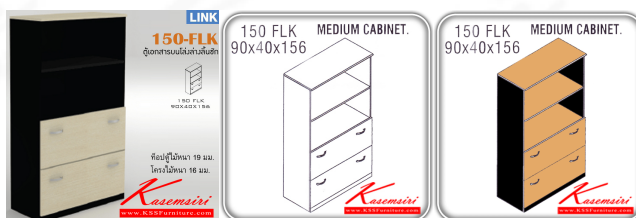

Kasemsiri
KSSFurniture.com

www.kssfurniture.com

Tel : 02-403-1044, 02-403-1055

Mobile : 083-082-8212

Fax : 02-403-1094

Eamil : kssfurntiure2u@hotmail.com

หยุดทุกวันอาทิตย์ เปิด 9.00-18.00

รายการสินค้า 521589089::150-FLK

ชื่อสินค้า : 150-FLK

หมวดหมู่สินค้า : Cabinets

แบรนด์สินค้า : ITOKI

รายละเอียด : An Itoki cabinet with upper open shelves and 2 lower drawers. Dimension (WxDxH) cm : 90x40x156 ITOKI Cabinets

150-FLK

รายละเอียด : An Itoki cabinet with upper open shelves and 2 lower drawers. Dimension (WxDxH) cm : 90x40x156 ITOKI Cabinets