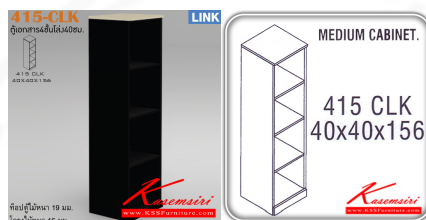

Kasemsiri
KSSFurniture.com

www.kssfurniture.com

Tel : 02-403-1044, 02-403-1055

Mobile : 083-082-8212

Fax : 02-403-1094

Eamil : kssfurntiure2u@hotmail.com

หยุดทุกวันอาทิตย์ เปิด 9.00-18.00

รายการสินค้า 82607076::415-CLK

ชื่อสินค้า : 415-CLK

หมวดหมู่สินค้า : Cabinets

แบรนด์สินค้า : ITOKI

รายละเอียด : An Itoki cabinet with open shelves. Dimension (WxDxH) cm : 40x40x156 ITOKI Cabinets

415-CLK

รายละเอียด : An Itoki cabinet with open shelves. Dimension (WxDxH) cm : 40x40x156 ITOKI Cabinets