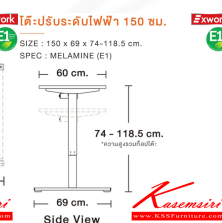

ETE151WC/E1WH

AVAILABLE COLOR :

WC / WH ไม้ซ้อค / ขาไฟฟ้าสีขาว

Exwork

โต๊ะปรับระดับไฟฟ้า 150 ซม.

SIZE : 150 x 69 x 74-118.5 cm.

SPEC : MELAMINE (E1)

Kasemsiri
www.KSSFurniture.com

ชื่อสินค้า : ETE151WC/E1WH

หมวดหมู่สินค้า : Electric Height Adjustable Desk

แบรนด์สินค้า : XCF

รายละเอียด : โต๊ะปรับระดับไฟฟ้า 1.5 ม. ขนาด 1500x690x740-1185 มม. SPEC:MELAMINE(E1) WC/WH

ไม้ซ้อค/ขาไฟฟ้าสีขาว เอ็กซ์ซีเอฟ โต๊ะปรับระดับไฟฟ้า

ETE151WC/E1WH

รายละเอียด : โต๊ะปรับระดับไฟฟ้า 1.5 ม. ขนาด 1500x690x740-1185 มม. SPEC:MELAMINE(E1) WC/WH

ไม้ซ้อค/ขาไฟฟ้าสีขาว เอ็กซ์ซีเอฟ โต๊ะปรับระดับไฟฟ้า

ราคา 7,600 บาท

เกษมศิริเฟอร์นิเจอร์ KssFurniture.com