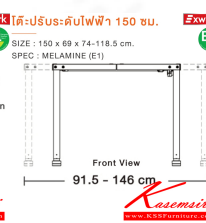

ETE151WC/E1WH

AVAILABLE COLOR :

WC / WH ไม้ซ้อค / ขาไฟฟ้าสีขาว

Exwork

โต๊ะปรับระดับไฟฟ้า 150 ซม.

SIZE : 150 x 69 x 74-118.5 cm.

SPEC : MELAMINE (E1)

Kasemsiri
www.KSSFurniture.com

ชื่อสินค้า : ETE151WC/E1WH

หมวดหมู่สินค้า : Electric Height Adjustable Desk

แบรนด์สินค้า : XCF

รายละเอียด : โต๊ะปรับระดับไฟฟ้า 1.5 ม. ขนาด 1500x690x740-1185 มม. SPEC:MELAMINE(E1) WC/WH

ไม้ซ้อค/ขาไฟฟ้าสีขาว เอ็กซ์ซีเอฟ โต๊ะปรับระดับไฟฟ้า

ETE151WC/E1WH

รายละเอียด : โต๊ะปรับระดับไฟฟ้า 1.5 ม. ขนาด 1500x690x740-1185 มม. SPEC:MELAMINE(E1) WC/WH

ไม้ซ้อค/ขาไฟฟ้าสีขาว เอ็กซ์ซีเอฟ โต๊ะปรับระดับไฟฟ้า

ราคา 7,600 บาท

เกษมศิริเฟอร์นิเจอร์ KssFurniture.com