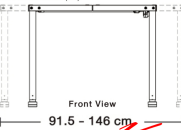

Exwork โต๊ะปรับระดับไฟฟ้า 150 ซม.

SIZE : 150 x 69 x 74-118.5 cm.

SPEC : MELAMINE (E1)