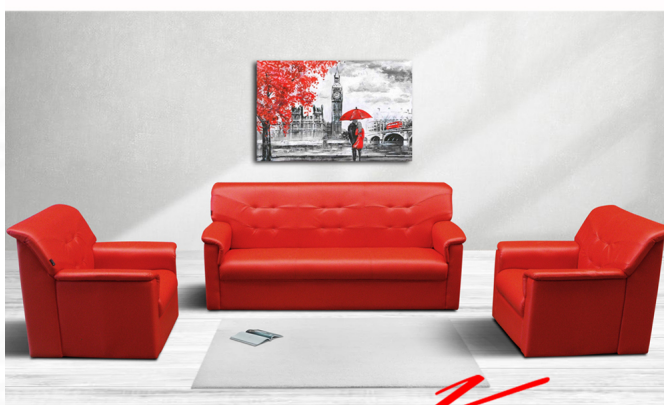

SOFA-S

1 ที่นั่ง ขนาด ก800xล800xส820 มม.

3 ที่นั่ง ขนาด ก1850xล800xส820 มม.

Kasemsiri
www.KSSFurniture.com

ชื่อสินค้า : SOFA-S-3

หมวดหมู่สินค้า : Large Sofas&Sofa Sets

แบรนด์สินค้า : ITOKI

รายละเอียด : An Itoki modern sofa for 3 persons with cotton/PVC leather/genuine leather seat.

Dimension (WxDxH) cm : 185x80x82 ITOKI Large Sofas&Sofa Sets

SOFA-S(113) ()

รายละเอียด : โซฟาแฟชั่น มีผ้าฝ้าย,หนังเทียม,หนังแท้ 1 ที่นั่งขนาด ก800xล800xส820มม. 3 ที่นั่งขนาด ก1850xล800xล820มม. โซฟาแฟชั่น ITOKI ITOKI Large Sofas&Sofa Sets

ราคา 24,800 บาท

SOFA-S(113) (ผ้าฝ้าย)

รายละเอียด : โซฟาแฟชั่น มีผ้าฝ้าย,หนังเทียม,หนังแท้ 1 ที่นั่งขนาด ก800xล800xส820มม. 3 ที่นั่งขนาด ก1850xล800xส820มม. โซฟาแฟชั่น ITOKI ITOKI Large Sofas&Sofa Sets

ราคา 15,700 บาท

SOFA-S(113) (หนังเทียม)

รายละเอียด : โซฟาแฟชั่น มีผ้าฝ้าย,หนังเทียม,หนังแท้ 1 ที่นั่งขนาด ก800xล800xส820มม. 3 ที่นั่งขนาด ก1850xล800xส820มม. โซฟาแฟชั่น ITOKI ITOKI Large Sofas&Sofa Sets

ราคา 50,700 บาท

บริษัท คัสเซมสิริเฟอร์นิเจอร์ จำกัด