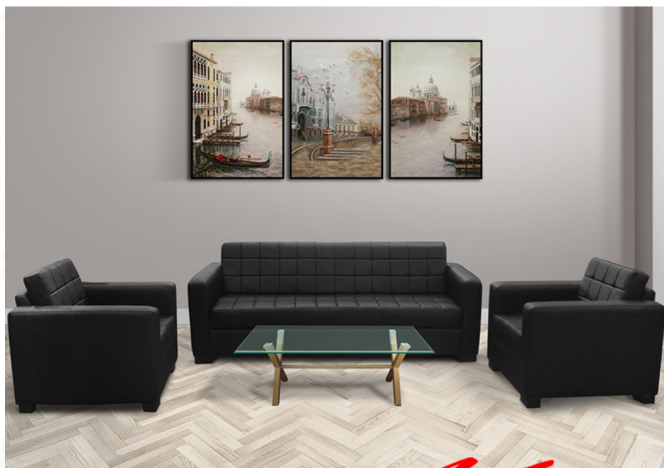

รายการสินค้า 19013::PHOTO-SET

PHOTO-SET

Kasemsiri
www.KSSFurniture.com

ชื่อสินค้า : PHOTO-SET

หมวดหมู่สินค้า : Large Sofas&Sofa Sets

แบรนด์สินค้า : ITOKI

รายละเอียด : โซฟา PHOTO รูปทรงทันสมัย เกิดจากการเย็บลายตารางทั้งที่นั่ง และที่พิง สีสดำดูเรียบสงบ ให้ความนุ่มสบายเวลานั่งและแข็งแรงทนทาน อีโตกิ โซฟาชุดใหญ่ อีโตกิ โซฟาชุดใหญ่

PHOTO-SET (ผ้าฝ้าย)

รายละเอียด : โซฟา PHOTO 1ที่นั่งx2 ขนาด ก900xล800xส800มม.

โซฟา PHOTO 3ที่นั่งx1 ขนาด ก2100xล800xส800มม. อีโตกิ โซฟาชุดใหญ่

ราคา 38,900 บาท