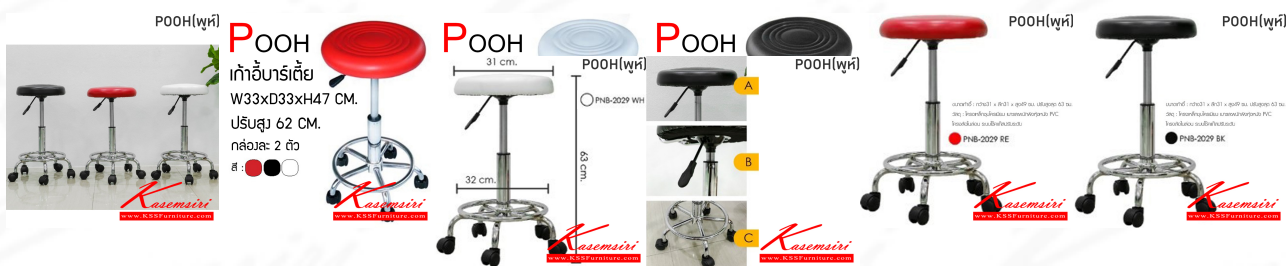

POOH(พู่)

ชื่อสินค้า : POOH

หมวดหมู่สินค้า : Bar Stools

แบรนด์สินค้า : finex

รายละเอียด : A Finex Pooh series stool with chrome plated base, providing adjustable extension.

Dimension (WxDxH) cm : 35x35x50. Available in 3 colors: Red, White and Black

POOH(Red)

รายละเอียด : A Finex Pooh series stool with chrome plated base, providing adjustable extension.

Dimension (WxDxH) cm : 35x35x50. Available in Red

ราคา 2,400 บาท

POOH(White)

รายละเอียด : A Finex PooH series stool with chrome plated base, providing adjustable extension.
Dimension (WxDxH) cm : 35x35x50. Available in White

ราคา 2,400 บาท

POOH(Black)

รายละเอียด : A Finex PooH series stool with chrome plated base, providing adjustable extension.
Dimension (WxDxH) cm : 35x35x50. Available in Black

ราคา 2,400 บาท

POOH(กล่อง2ตัว) ()

รายละเอียด : พูร์-เก้าอี้บาร์ทำจากหนัง,มีล้อ
มีโซคปรับระดับ,มีที่วางเท้า
(SizeW33xD33xH47 ปรับระดับ62cm)
มีสีขาว,ดำ,แดง กล่องละ2ตัว เก้าอี้สตุล finex

ราคา 1,400 บาท

บริษัท เกษมศิริเฟอร์นิเจอร์ จำกัด

เวลาทำการ 9:00-18:00 น. ทุกวันอาทิตย์