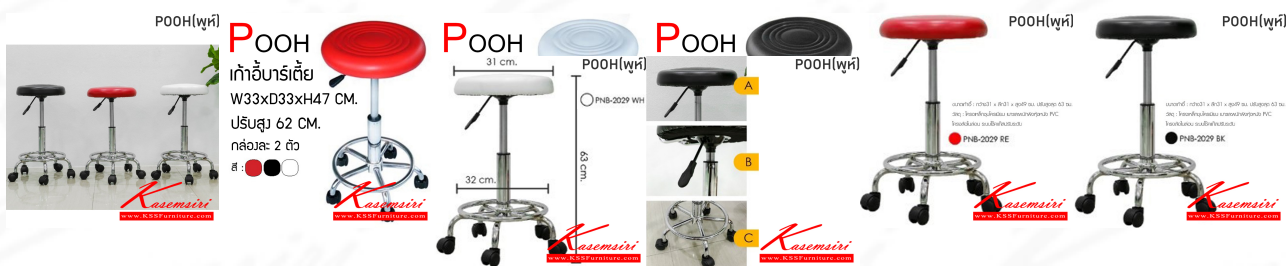

POOH(พู่)ี

ชื่อสินค้า : POOH

หมวดหมู่สินค้า : Bar Stools

แบรนด์สินค้า : finex

รายละเอียด : A Finex PooH series stool with chrome plated base, providing adjustable extension.

Dimension (WxDxH) cm : 35x35x50. Available in 3 colors: Red, White and Black

POOH(Red)

รายละเอียด : A Finex PooH series stool with chrome plated base, providing adjustable extension.

Dimension (WxDxH) cm : 35x35x50. Available in Red

ราคา 2,400 บาท

POOH(White)

รายละเอียด : A Finex PooH series stool with chrome plated base, providing adjustable extension.
Dimension (WxDxH) cm : 35x35x50. Available in White

ราคา 2,400 บาท

POOH(Black)

รายละเอียด : A Finex PooH series stool with chrome plated base, providing adjustable extension.
Dimension (WxDxH) cm : 35x35x50. Available in Black

ราคา 2,400 บาท

POOH(กล่อง2ตัว) ()

รายละเอียด : พูร์-เก้าอี้บาร์ทำจากหนัง,มีล้อ
มีโซคปรับระดับ,มีที่วางเท้า
(SizeW33xD33xH47 ปรับระดับ62cm)
มีสีขาว,ดำ,แดง กล่องละ2ตัว เก้าอี้สตุล finex

ราคา 1,400 บาท

บริษัท เกษมศิริเฟอร์นิเจอร์ จำกัด

เวลาทำการ 9:00-18:00 น. ทุกวันอาทิตย์