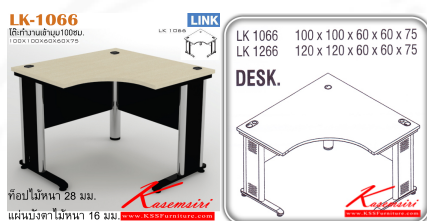

LK-1066

โต๊ะทำงานเข้ามุม 100 ซม.
100x100x60x60x75

ท่อน้ำหนัก 28 มม.

แผ่นบังตาไม้หนา 16 มม. www.KSSFurniture.com

ชื่อสินค้า : LK-1066-1266

หมวดหมู่สินค้า : Steel Tables

แบรนด์สินค้า : ITOKI

รายละเอียด : An Itoki steel table with steel plated base. Dimension (WxDxH) cm :

100x100x60x60x75/120x120x60x60x75 Metal Tables ITOKI Steel Tables

LK-1066

รายละเอียด : An Itoki steel table with steel plated base. Dimension (WxDxH) cm :

100x100x60x60x75 Metal Tables ITOKI Steel Tables