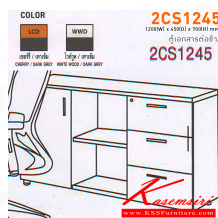

Kasemsiri
KSSFurniture.com

www.kssfurniture.com

Tel : 02-403-1044, 02-403-1055

Mobile : 083-082-8212

Fax : 02-403-1094

Email : kssfurntiure2u@hotmail.com

หยุดทุกวันอาทิตย์ เปิด 9.00-18.00

รายการสินค้า 51055::2CS1245

ชื่อสินค้า : TSS-04

หมวดหมู่สินค้า : Cabinets

แบรนด์สินค้า : MO-TECH

รายละเอียด : A Mo-Tech CPU stand. Dimension (WxDxH) cm : 28.8x51x9.5. Accessories MO-TECH Cabinets

2CS1245 ()

รายละเอียด : ตู้เอกสารต่อข้าง รุ่น 2CS1245 ขนาด 1200(W)x450(D)x 700(H) มม.