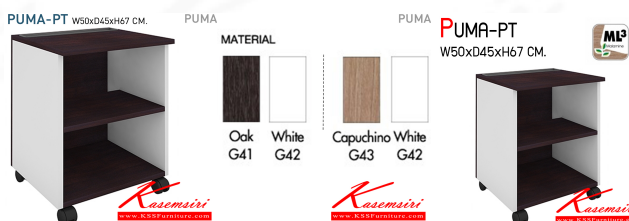

PUMA-PT W50xD45xH67 CM.

PUMA

ชื่อสินค้า : PUMA-PT

หมวดหมู่สินค้า : Coun Table

แบรนด์สินค้า : MONO

รายละเอียด : PUMA-PT โต๊ะวางปรีนเตอร์ ชุดเคาน์เตอร์ ขนาด ก500xล450xส670 มม. โต๊ะคาร์เตอร์ โมโน โมโน โต๊ะเคาน์เตอร์

PUMA-PT (สีG41-G42)

รายละเอียด : PUMA-PT โต๊ะวางปรีนเตอร์ ชุดเคาน์เตอร์ ขนาด ก500xล450xส670 มม. โต๊ะคาร์เตอร์ โมโน โมโน โต๊ะเคาน์เตอร์

ราคา 1,400 บาท

PUMA-PT (สีG43-G42)

รายละเอียด : PUMA-PT โต๊ะวางปรีนเตอร์ ชุดเคาน์เตอร์ ขนาด ก500xล450xส670 มม. โต๊ะเคา์เตอร์ โมโน โมโน โต๊ะเคาน์เตอร์

ราคา 1,400 บาท

PUMA-PT (สีM23-G1)

รายละเอียด : PUMA-PT โต๊ะวางปรีนเตอร์ ชุดเคาน์เตอร์ ขนาด ก500xล450xส670 มม. โต๊ะเคา์เตอร์ โมโน โมโน โต๊ะเคาน์เตอร์

ราคา 1,600 บาท

PUMA-PT (สีM21-G42)

รายละเอียด : PUMA-PT โต๊ะวางปรีนเตอร์ ชุดเคาน์เตอร์ ขนาด ก500xล450xส670 มม. โต๊ะเคา์เตอร์ โมโน โมโน โต๊ะเคาน์เตอร์