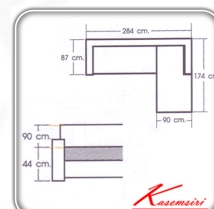

ชื่อสินค้า : PACIFIC
หมวดหมู่สินค้า : SOFA BED
แบรนด์สินค้า : MASS

รายละเอียด : A Mass large sofa with MA/PF fabric seat and 3 pillows. Dimension (WxDxH) cm :
280x178x78 Large Sofas&Sofa Sets MASS SOFA BED

PACIFIC

รายละเอียด : A Mass large sofa with MA/PF fabric seat and 3 pillows. Dimension (WxDxH) cm :
280x178x78 Large Sofas&Sofa Sets MASS SOFA BED

ราคา 16,600 บาท