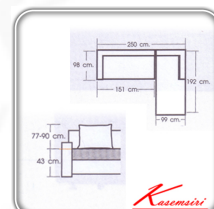

ชื่อสินค้า : LOFTY

หมวดหมู่สินค้า : SOFA BED

แบรนด์สินค้า : MASS

รายละเอียด : A Mass large sofa with PU leather seat and 5 pillows. Dimension (WxDxH) cm : 255x192x78 Large Sofas&Sofa Sets MASS SOFA BED

LOFTY

รายละเอียด : A Mass large sofa with PU leather seat and 5 pillows. Dimension (WxDxH) cm : 255x192x78 Large Sofas&Sofa Sets MASS SOFA BED

ราคา 18,600 บาท