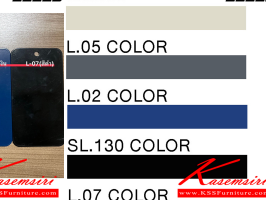

CT-742

LEECO

Size : 377 x 459 x 713mm. (WxDxH) Net Weight: 20 Kg.

Kasemsiri
www.KSSFurniture.com

CT-742

LEECO CT-742

LEECO CT-742

PRODUCT CODE: CT-742
MOBILE CABINET
Size:
377 x 459 x 713 mm.
Various colors :

เหล็กหนา 0.6mm.

LEECO COLOR CODE ตัวอย่างสีจริง

LEECO COLOR CODE

ตัวอย่างสีจริง

L.205 COLOR

ชื่อสินค้า : CT-742

หมวดหมู่สินค้า : Steel Cabinets

แบรนด์สินค้า : Leeco