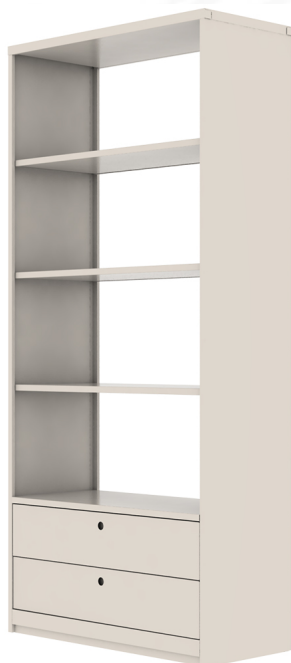

LEECO

LC01-G

W900xD400xH1955 มม.

ตู้หนังสือสูง 195.5 ซม.

2 ชั้นชัก

Kasemsiri
www.KSSFurniture.com

ชื่อสินค้า : LC01-G

หมวดหมู่สินค้า : Steel Cabinets

แบรนด์สินค้า : Leeco

รายละเอียด : ตู้หนังสือสูง 195.5 ซม. 2 ชั้นชัก ขนาด W900xD400xH1955 มม. สีโก้ ตู้เอกสารเหล็ก สีโก้ ตู้เอกสารเหล็ก

LC01-G

รายละเอียด : ตู้หนังสือสูง 195.5 ซม. 2 ชั้นชัก ขนาด W900xD400xH1955 มม. สีโก้ ตู้เอกสารเหล็ก สีโก้ ตู้เอกสารเหล็ก