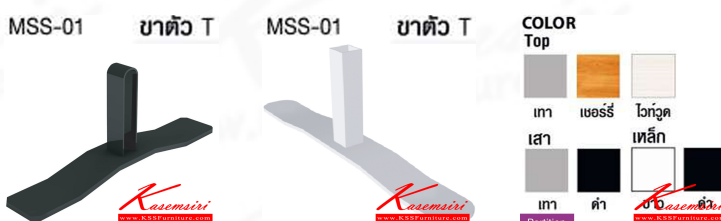

## รายการสินค้า 8250015::MSS-01

MSS-01

ขาตัว T

ชื่อสินค้า : MSS-01

หมวดหมู่สินค้า : Partition

แบรนด์สินค้า : MO-TECH

รายละเอียด : A Mo-Tech T-shaped base. Available in Black Accessories MO-TECH Partition