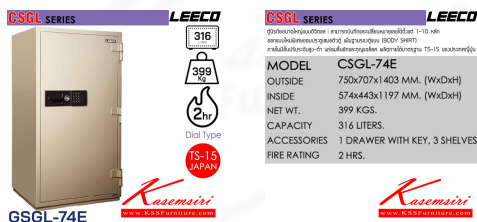

## รายการสินค้า 05070::CSGL-74E

ชื่อสินค้า : PD-100

หมวดหมู่สินค้า : Safes

แบรนด์สินค้า : Leeco

รายละเอียด : A Leeco safe with TIS standard. Dimension (WxDxH) cm : 59x59.3x111.6. Weight 250 kg Leeco Safes Leeco Safes Leeco Safes

### PD-100

รายละเอียด : A Leeco safe with TIS standard. Dimension (WxDxH) cm : 59x59.3x111.6. Weight 250 kg Leeco Safes Leeco Safes Leeco Safes

สอบถามราคา

เกษมศิริเฟอร์นิเจอร์ KssFurniture.com

เลขที่ 48/5-6 หมู่ที่ 2 ตำบล ปลายบาง อำเภอ บางกรวย จังหวัด นนทบุรี 11130