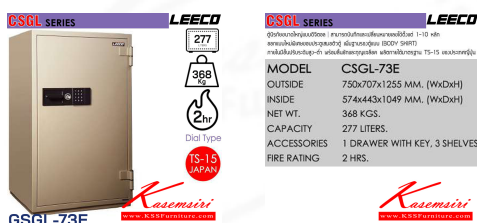

## รายการสินค้า 35077::CSGL-73E

CSGL SERIES	LEECO
MODEL	CSGL-73E
OUTSIDE	750x707x1255 MM. (WxDxH)
INSIDE	574x443x1049 MM. (WxDxH)
NET WT.	368 KGS.
CAPACITY	277 LITERS.
ACCESSORIES	1 DRAWER WITH KEY, 3 SHELVES
FIRE RATING	2 HRS.

ชื่อสินค้า : PD-100

หมวดหมู่สินค้า : Safes

แบรนด์สินค้า : Leeco

รายละเอียด : A Leeco safe with TIS standard. Dimension (WxDxH) cm : 59x59.3x111.6. Weight 250 kg Leeco Safes Leeco Safes Leeco Safes

### PD-100

รายละเอียด : A Leeco safe with TIS standard. Dimension (WxDxH) cm : 59x59.3x111.6. Weight 250 kg Leeco Safes Leeco Safes Leeco Safes

สอบถามราคา

เกษมศิริเฟอร์นิเจอร์ KssFurniture.com

เลขที่ 48/5-6 หมู่ที่ 2 ตำบล ปลายบาง อำเภอ บางกรวย จังหวัด นนทบุรี 11130