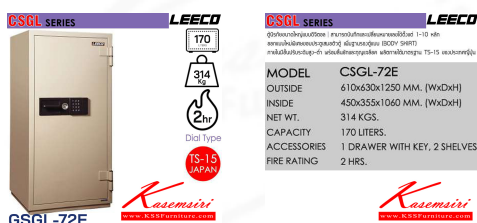

ชื่อสินค้า : PD-100

หมวดหมู่สินค้า : Safes

แบรนด์สินค้า : Leeco

รายละเอียด : A Leeco safe with TIS standard. Dimension (WxDxH) cm : 59x59.3x111.6. Weight 250 kg Leeco Safes Leeco Safes Leeco Safes

PD-100

รายละเอียด : A Leeco safe with TIS standard. Dimension (WxDxH) cm : 59x59.3x111.6. Weight 250 kg Leeco Safes Leeco Safes Leeco Safes