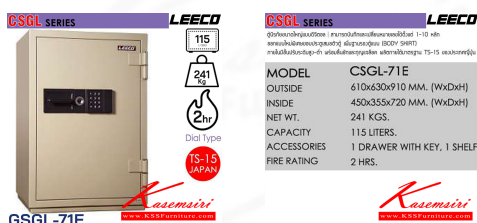

ชื่อสินค้า : PD-100

หมวดหมู่สินค้า : Safes

แบรนด์สินค้า : Leeco

รายละเอียด : A Leeco safe with TIS standard. Dimension (WxDxH) cm : 59x59.3x111.6. Weight 250 kg Leeco Safes Leeco Safes Leeco Safes

PD-100

รายละเอียด : A Leeco safe with TIS standard. Dimension (WxDxH) cm : 59x59.3x111.6. Weight 250 kg Leeco Safes Leeco Safes Leeco Safes