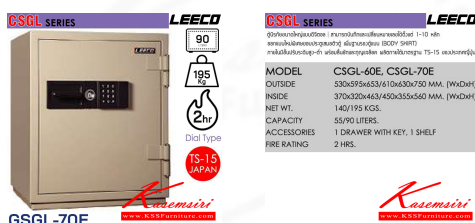

ชื่อสินค้า : PD-100

หมวดหมู่สินค้า : Safes

แบรนด์สินค้า : Leeco

รายละเอียด : A Leeco safe with TIS standard. Dimension (WxDxH) cm : 59x59.3x111.6. Weight 250 kg Leeco Safes Leeco Safes Leeco Safes

PD-100

รายละเอียด : A Leeco safe with TIS standard. Dimension (WxDxH) cm : 59x59.3x111.6. Weight 250 kg Leeco Safes Leeco Safes Leeco Safes