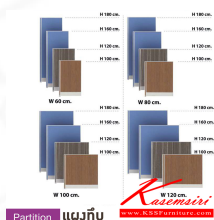

ชื่อสินค้า : MFN(H180)

หมวดหมู่สินค้า : Partition

แบรนด์สินค้า : MO-TECH

รายละเอียด : MF-806N, MF-808N, MF-810N, MF-812N พาร์ติชั่นแผงทึบ(ไม่มีกล่องร้อยสายไฟ) ความสูง 180 ซม. x ความกว้าง 60,80,100,120 ซม. เลือกสีเสาได้(สีเทา,สีดำ) เลือก(สีฟ้า/หนัง ,ลายไม้) โม-เทค พาร์ติชั่น โม-เทค พาร์ติชั่น

MF-806N(ฟ้า/หนัง)(W600mm.)

รายละเอียด : MF-806N ความสูง 180 ซม. x ความกว้าง 60 ซม.(ไม่มีกล่องร้อยสายไฟ)

พาร์ติชั่นแผงทึบ(ไม่มีกล่องร้อยสายไฟ) เลือกสีเสาได้(สีเทา,สีดำ) เลือก(สีฟ้า/หนัง ,ลายไม้) โม-เทค พาร์ติชั่น โม-เทค พาร์ติชั่น