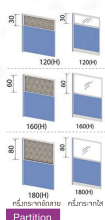

ชื่อสินค้า : MFN(H180)

หมวดหมู่สินค้า : Partition

แบรนด์สินค้า : MO-TECH

รายละเอียด : MF-806N, MF-808N, MF-810N, MF-812N พาร์ติชั่นแผงทึบ(ไม่มีกล่องร้อยสายไฟ) ความสูง 180 ซม. x ความกว้าง 60,80,100,120 ซม. เลือกสีเสาได้(สีเทา,สีดำ) เลือก(สีฟ้า/หนัง ,ลายไม้) โม-เทค พาร์ติชั่น โม-เทค พาร์ติชั่น

MF-806N(ฟ้า/หนัง)(W600mm.)

รายละเอียด : MF-806N ความสูง 180 ซม. x ความกว้าง 60 ซม.(ไม่มีกล่องร้อยสายไฟ)

พาร์ติชั่นแผงทึบ(ไม่มีกล่องร้อยสายไฟ) เลือกสีเสาได้(สีเทา,สีดำ) เลือก(สีฟ้า/หนัง ,ลายไม้) โม-เทค พาร์ติชั่น โม-เทค พาร์ติชั่น