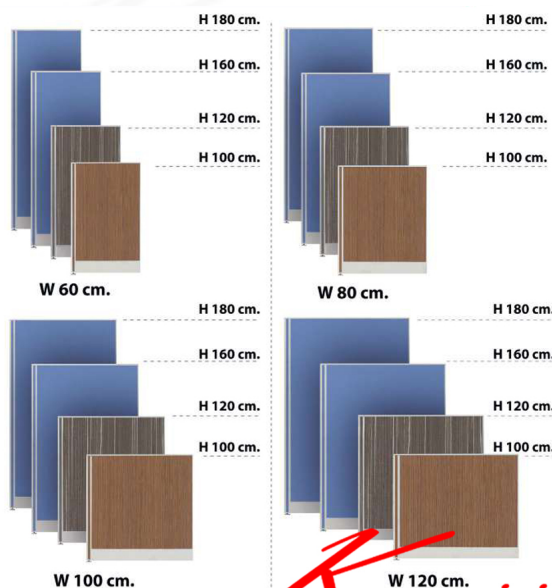

รายการสินค้า 98440060::MFN(H180)

Partition แผงทึบ www.KSSFurniture.com